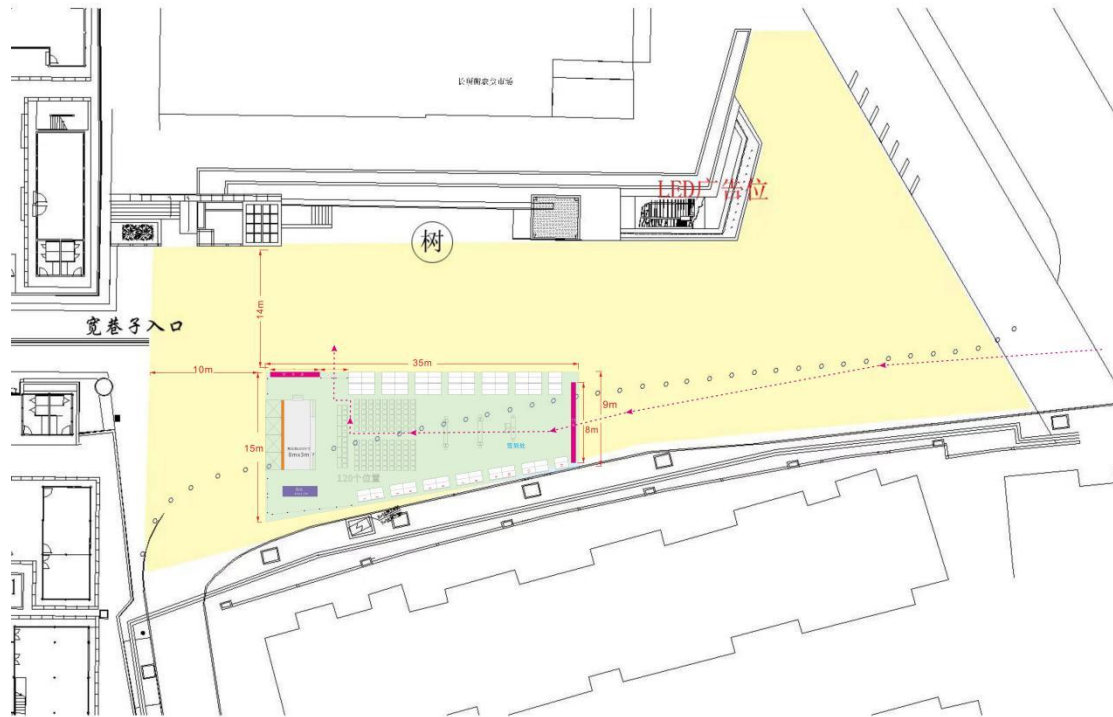

附件 3:

1、启动仪式和产品展示场地平面图

面积：500 平方米

2、启动仪式和产品展示场地效果图

效果图

效果图

效果图

效果图

3、精准产销对接现场平面图

面积：450 平方米